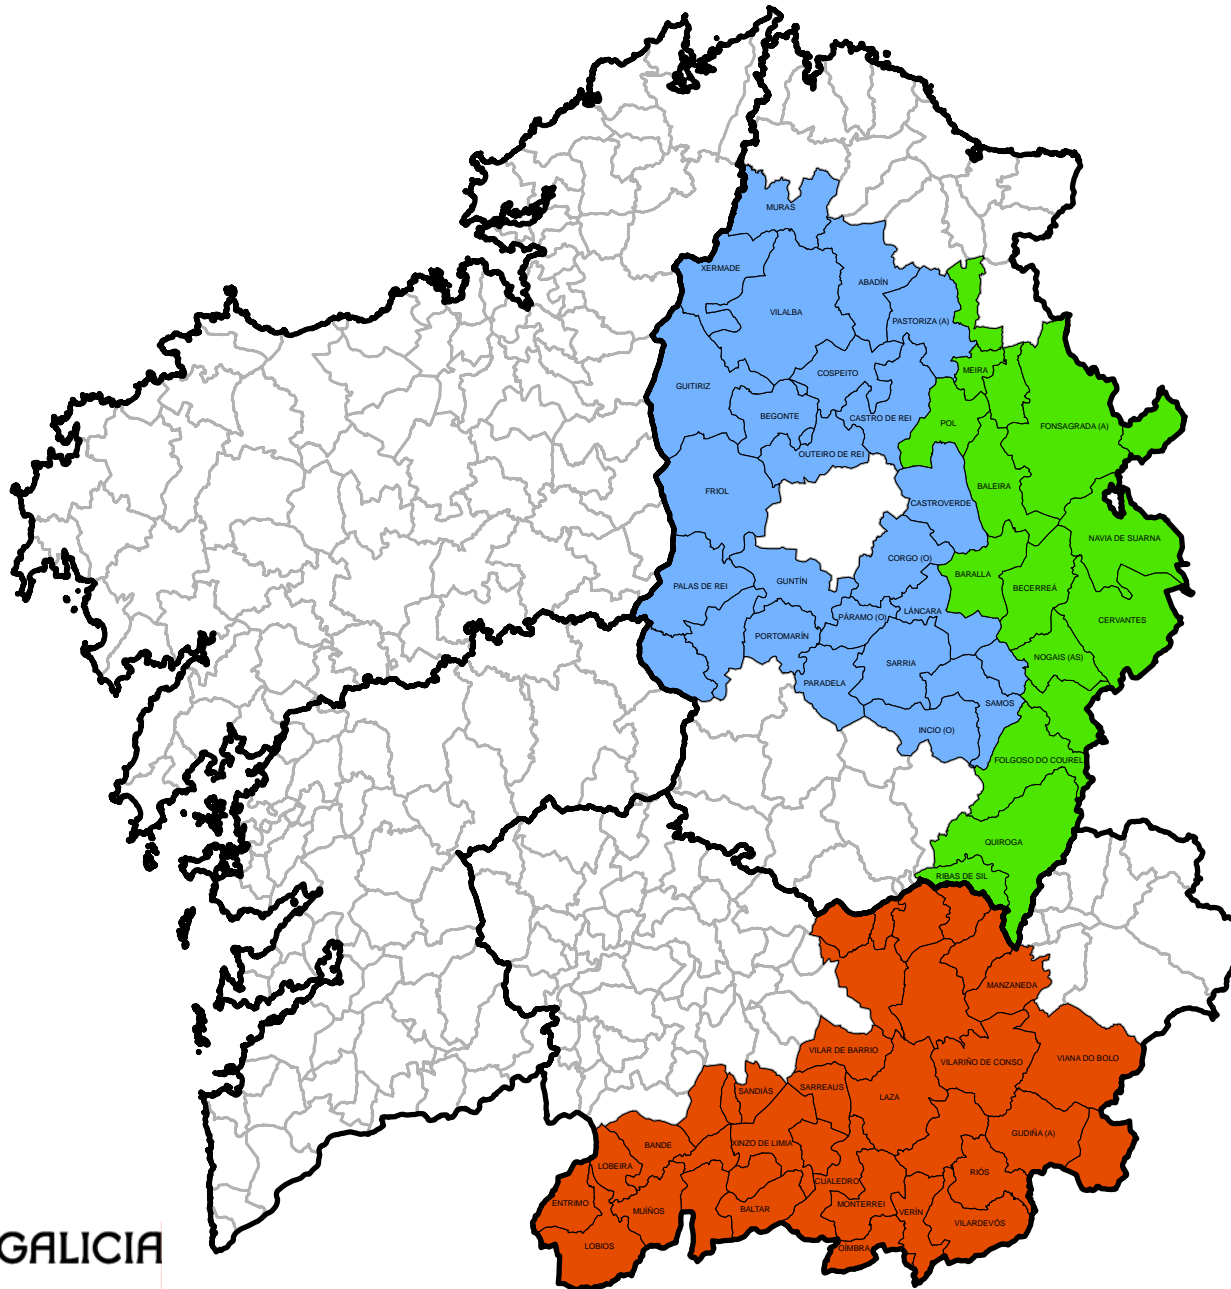

Zonas rurais a revitalizar

Programa de desenvolvemento rural sustentable (PDRS)

Zonas PDRS

Depresións Ourenšanas e Terras do Sil

BALTAR
BANDE
BLANCOS (OS)
CALVOS DE RANDIN
CASTRELO DO VAL
CASTRO CALDELAS
CHANDREXA DE QUEIXA
CUALEDRO
ENTRIMO
GUDIÑA (A)
LAZA
LOBEIRA
LOBIOS
MANZANEDA
MEZQUITA (A)
MONTEDERRAMO
MONTERREI
MUÍÑOS
OIMBRA
PARADA DE SIL
POBRA DE TRIVES (A)
PORQUEIRA
RAIRIZ DE VEIGA
RIOS
SAN XOAN DE RIO
SANDIAS
SARREAUS
TEIXEIRA (A)
TRASMIRAS
VERÍN
VIANA DO BOLO
VILAR DE BARRIO
VILAR DE SANTOS
VILARDEVOS
VILARIÑO DE CONSO
XINZO DE LIMIÁ

Lugo Central

ABADIN
ANTAS DE ULLA
BEGONTE
CASTRO DE REI
CASTRO VERDE
CORGO (O)
COSPEITO
FRIOL
GUTIRIZ
GUNTIN
INCIO (O)
LANCARA
MONTERROSO
MURAS
OUTEIRO DE REI
PALAS DE REI
PARADELA
PARAMO (O)
PASTORIZA (A)
PORTOMARIN
RABADE
SAMOS
SARRIA
TRICASTELA
VILALBA
XERMADE

Montaña Lucense

BALEIRA
BARALLA
BECERREA
CERVANTES
FOLGOSO DO COUREL
FONSAGRADA (A)
MEIRA
NAVIA DE SUARNA
NEGUEIRA DE MUÑIZ
NOGAIS (AS)
PEDRAFFA DO CEBREIRO
POL
QUIROGA
RIBAS DE SIL
RIBEIRA DE PIQUIN
RIOTORTO